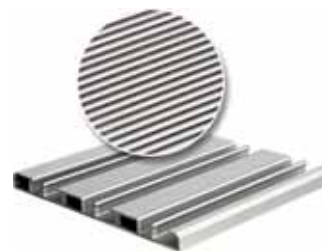

Anodizirani aluminij

Vodilice nudimo pri izvedbi u anodiziranoj srebrnoj ili šampanjac boji.

Protočne rine anodizirano
srebro sa neklizajućom
gornjom površinom