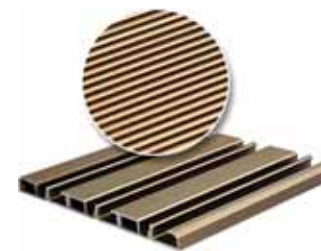

Čvrsta neklizajuća podloga

Sigurnost kroz utore na gornjoj površini.

Anodizirani aluminij

Vodilice nudimo pri izvedbi u anodiziranoj srebrnoj ili šampanjac boji.

Protočne rine anodizirano
srebro sa neklizajućom
gornjom površinom

Protočne rine sa anodiziranim
bojom šampanjca sa neklizajućom
gornjom površinom

Polikarbonatno ostakljenje

Za ostakljenje svih nadstrešnica bazena koristimo polikarbonatne ploče svjetski poznatog vodećeg proizvođača švedske firme Arla Plast. Polikarbonat je obostrano obložen UV zaštitom.