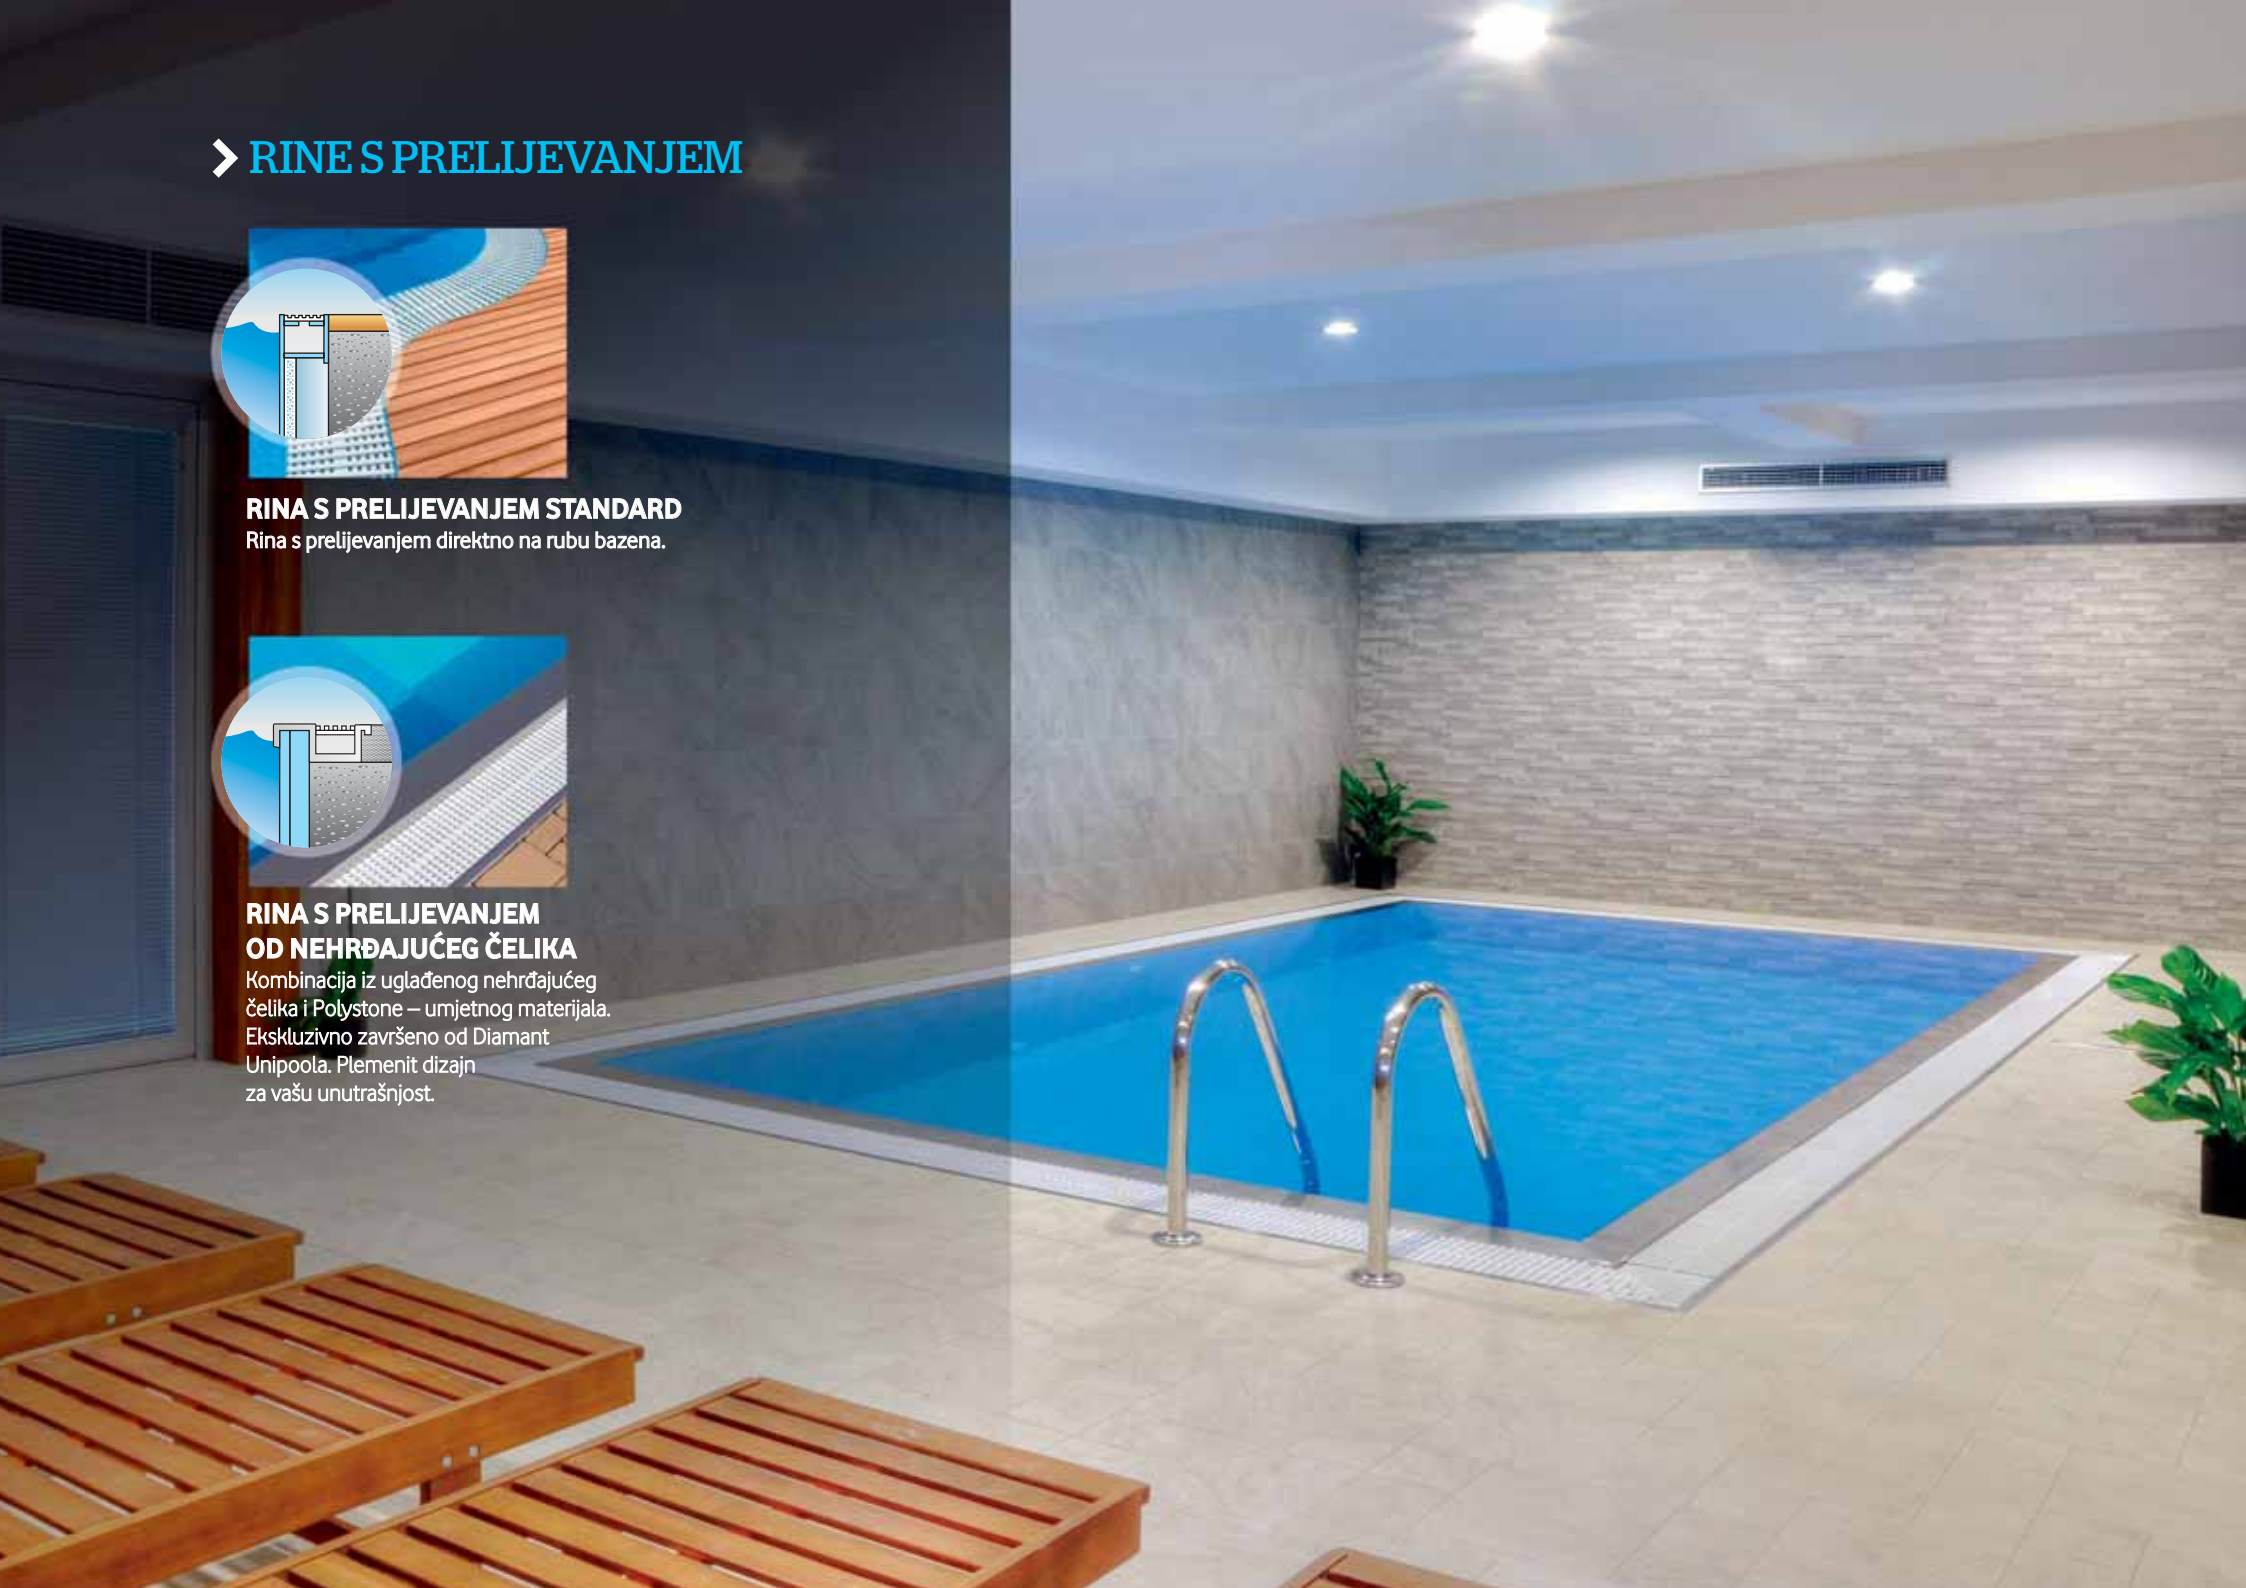

RINA S PRELIJEVANJEM OD NEHRĐAJUĆEG ČELIKA

Kombinacija iz uglađenog nehrđajućeg čelika i Polystone – umjetnog materijala. Ekskluzivno završeno od Diamant Unipoola. Plemenit dizajn za vašu unutrašnjost.