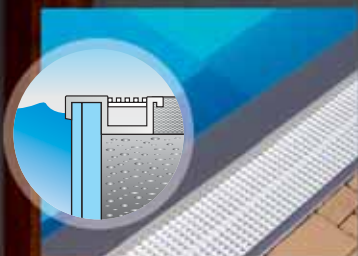

Bazeni Diamant sa cijevi za prelijevanje – ekskluzivan dizajn za unutrašnje prostore.

Prednosti diamantnih bazena s prelijevanjem:

- Slobodan pogled preko napetog vodenog ogledala koje sa rubovima bazena čini jedninu
- Ne rade se „povratni valovi“ kod plivanja
- Efikasnije čišćenje vode zbog vodene hidraulike

GARANCIJE
10
godina

BAZEN
PREMA
MJERI

DEBLJINA
MATERIJALA
8 mm

LUKSUZNI
dizajn

➤ RINE S PRELIJEVANJEM

RINA S PRELIJEVANJEM STANDARD

Rina s prelijevanjem direktno na rubu bazena.

RINA S PRELIJEVANJEM OD NEHRĐAJUĆEG ČELIKA