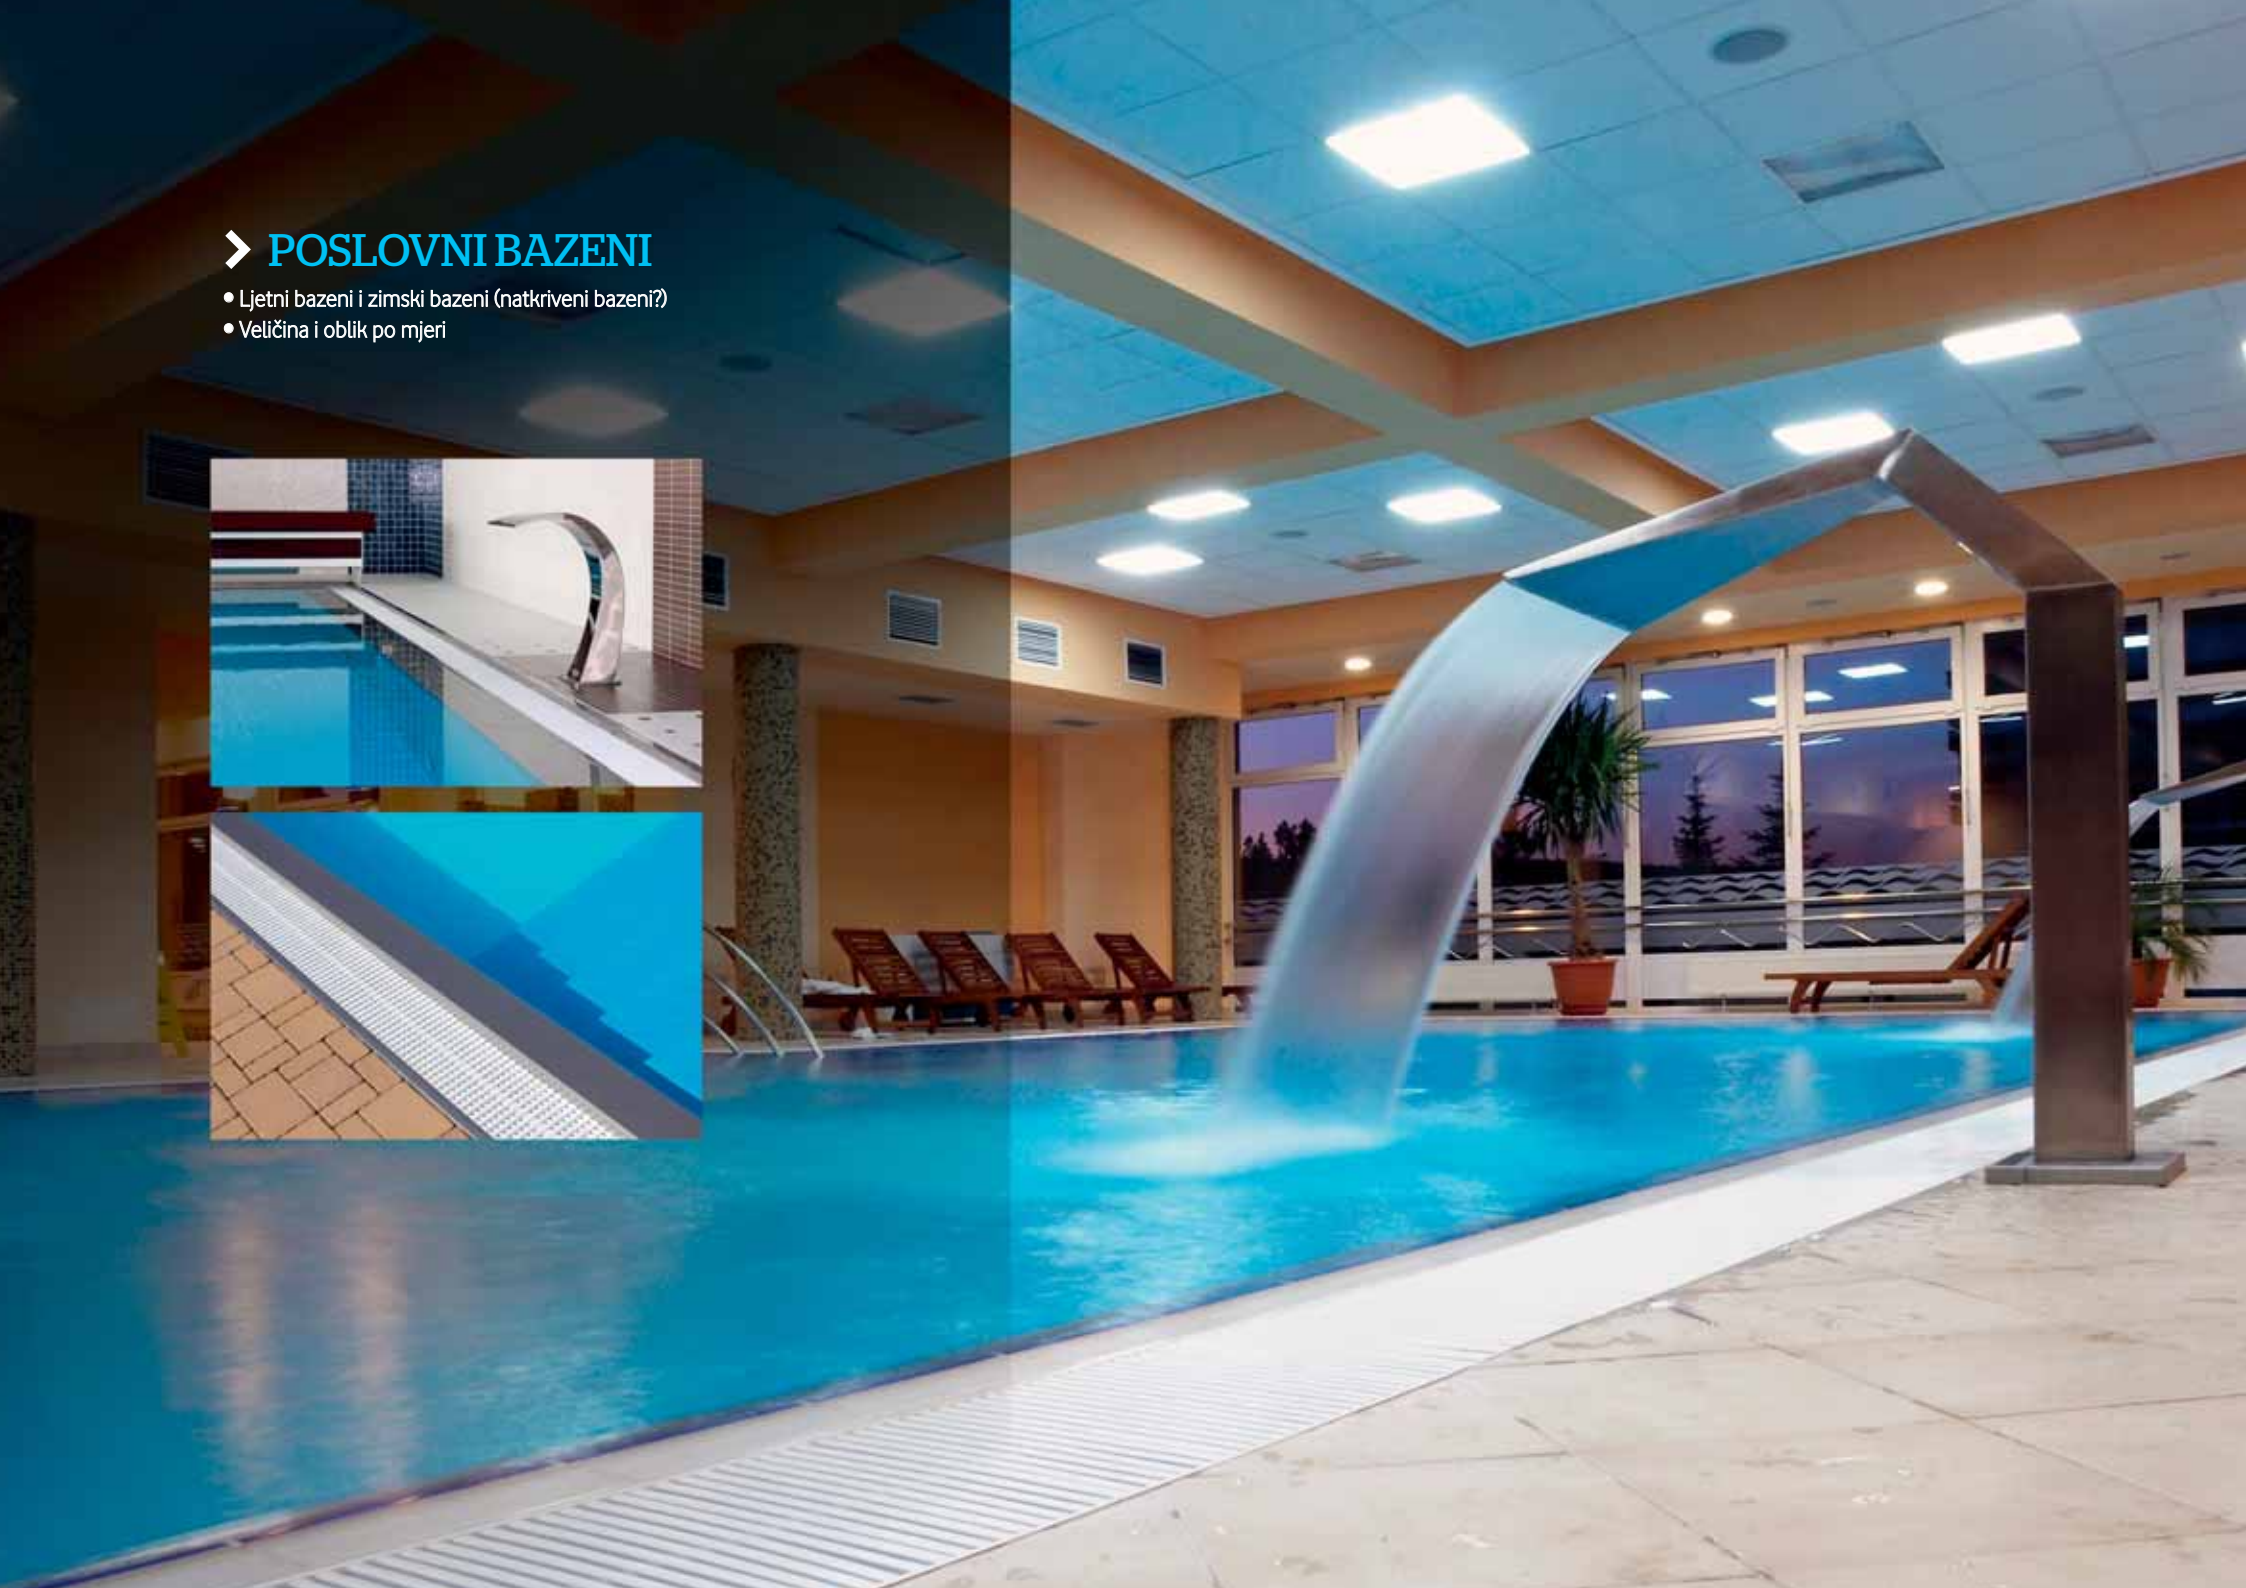

➤ POSLOVNI BAZENI

- Ljetni bazeni i zimski bazeni (natkriveni bazeni?)
- Veličina i oblik po mjeri

Diamant jacuzzi

Spa oaza za najintenzivniji doživljaj

Diamant jacuzzi sa „rinom za prelijevanje“ je jedinstveni proizvod razvijen za primjenu u poslovnim objektima.