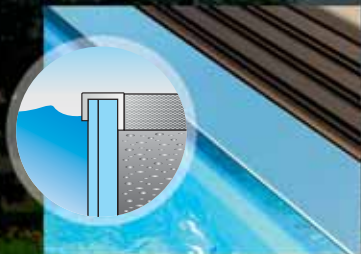

➤ OKVIRI BAZENA

STANDARD

Bazen je sa jednim specijalnim plastičnim profilom u boji bazena obrubljen to sprječava da se voda iznutra prelijeva i na vanjsku stranu između pločica, obloge i bazena sakrije.