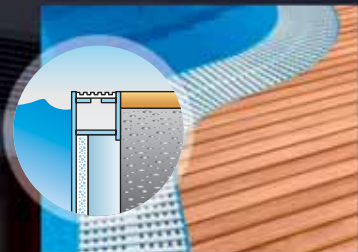

➤ RINE S PRELIJEVANJEM

RINA S PRELIJEVANJEM STANDARD

Rina s prelijevanjem direktno na rubu bazena.