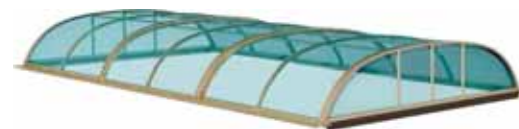

Natkrivanje bazena produžava sezonu kupanja, nudi sigurnost za vašu djecu i životinje kao i zaštitu od prljanja.

Modeli i veličine nadstrešnica

Različite modele možemo za vas u slijedećim dimenzijama individualno dovršiti.

Praktičan

2,5-4,75 m (Š) / 0,8-1,9 m (V)

Simfonijski

3-5 m (Š) / 0,75-1,2 m (V)

Ekskluzivni I

4-5,5 m (Š) / 2,2-2,5 m (V)

Ekskluzivni II

4-5,5 m (Š) / 0,9-2,5 m (V)